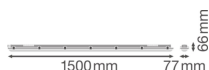

Scheda tecnica Confezione Multipack 6x Ledvance Stagna LED Stagna Value 25W 3000lm - 840 Bianco Freddo | 150cm

[Visualizza il prodotto](#)