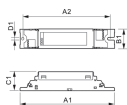

Scheda tecnica Philips HF-S 258 TL-D II 220-240V
50/60Hz

[Visualizza il prodotto](#)

Product Details

Quantità confezione bulk 12

Dati tecnici

SKU	180516
EAN	8711500999085
Marca	Philips
Nome del fabbricante	HF-S 258 TL-D II 220-240V 50/60Hz
Garanzia Totale di Lampadadiretta	1 anno