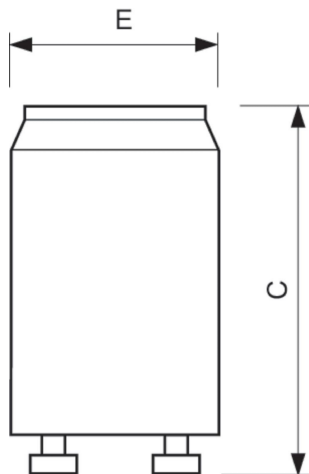

Scheda tecnica Philips S10 Starter 4-65W SIN

[Visualizza il prodotto](#)

Dati tecnici

SKU	111002
EAN	8711500697691
Marca	Philips
Nome del fabbricante	S10 4-65W SIN 220-240V WH EUR/12X25CT
Quantità confezione bulk	300
Garanzia Totale di Lampadadiretta	1 anno