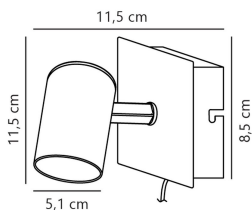

Scheda tecnica Nordlux Frida Luce Da Parete Metallo Bianca | Adatto per GU10

[Visualizza il prodotto](#)

Dati tecnici

SKU	253653
EAN	5701581477087
Marca	Nordlux
Nome del fabbricante	Frida Wall Lamp White
Garanzia Totale di Lampadadiretta	2 anni

Informazioni tecniche

Tecnologia	Apparecchio senza lampadina
Voltaggio (V)	220-240
Dimmerabile	Non dimmerabile
Compatibile con	GU10
Lampadina inclusa	No
Numero di lampadine	1
Potenza Lampada	35
Inclinabile	Sì
Montaggio	Montaggio a parete
Luce d'Emergenza	Senza luce di emergenza
Tipo di Prodotto	Retrofit Decorative Lighting

Dettagli sulla plafoniera

Connessione Infisso Cavo

Protezione da solidi e liquidi IP20

Colore dell'Apparecchio Bianco

Alloggiamento Metallo

Product Serie Frida

Dimensioni

Lunghezza (mm) 115